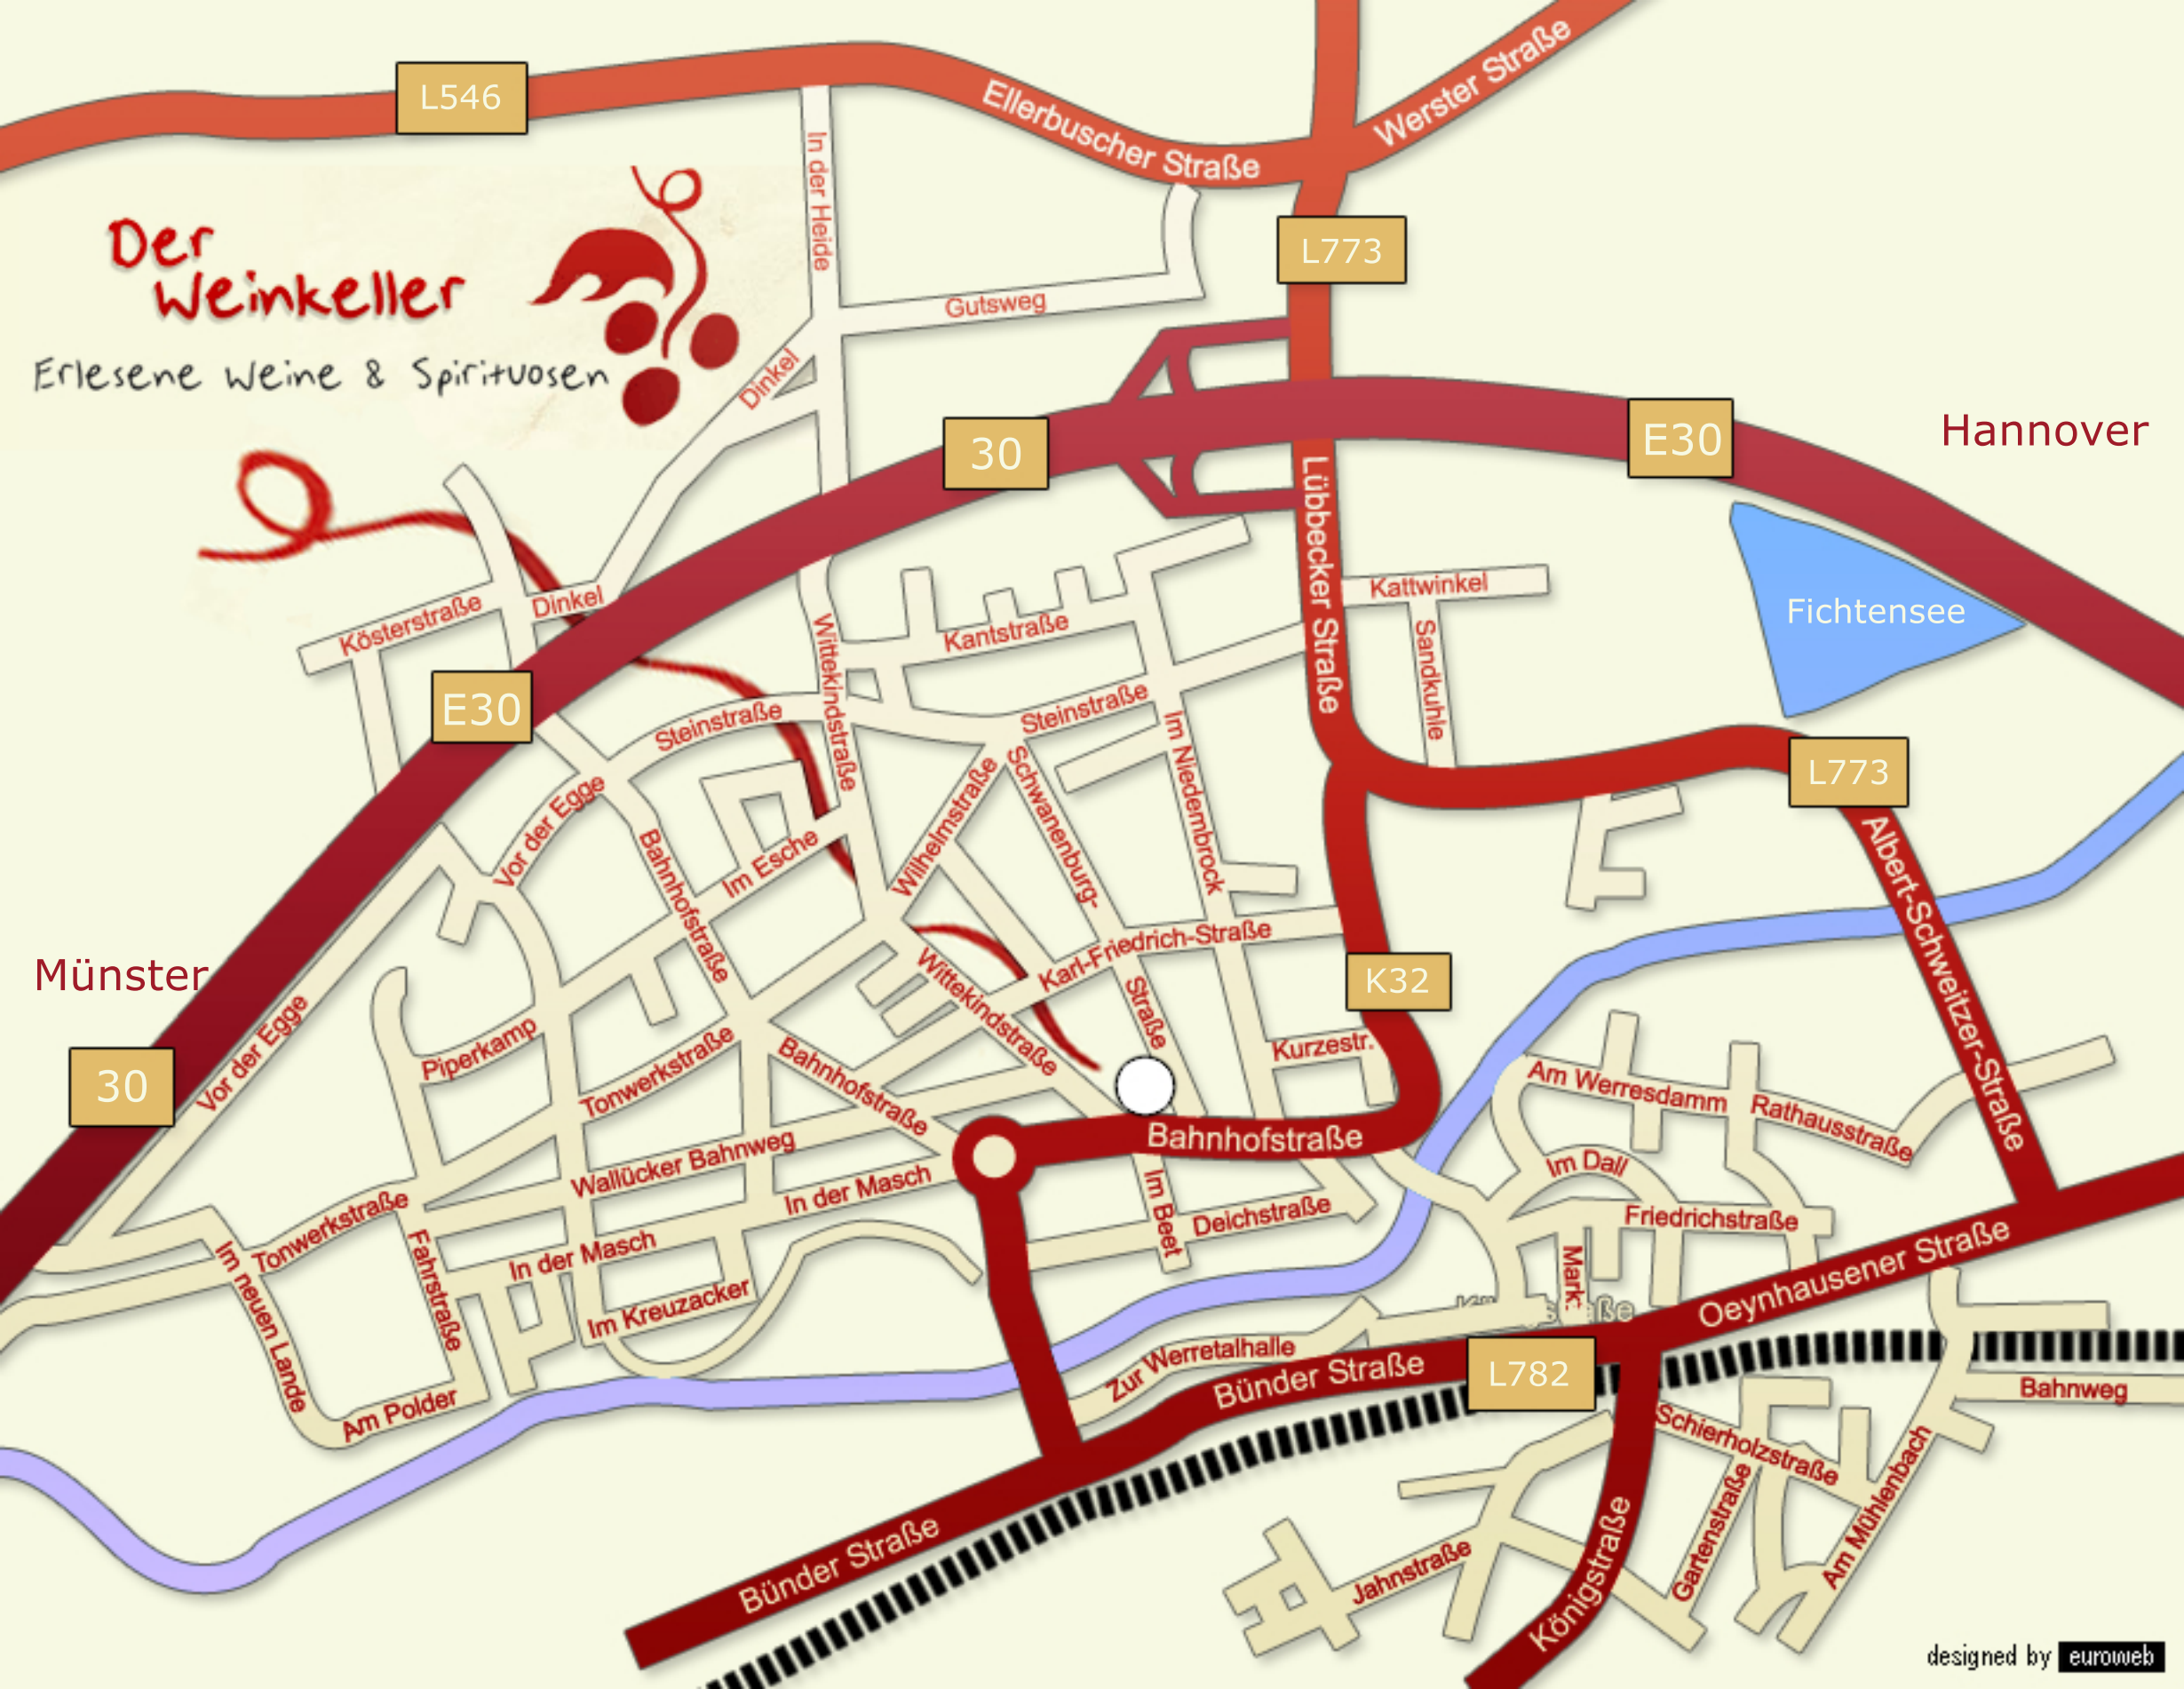

Der Weinkeller

Erlesene Weine & Spirituosen

L546

L773

30

E30

Hannover

E30

Fichtensee

L773

Münster

30

K32

L782